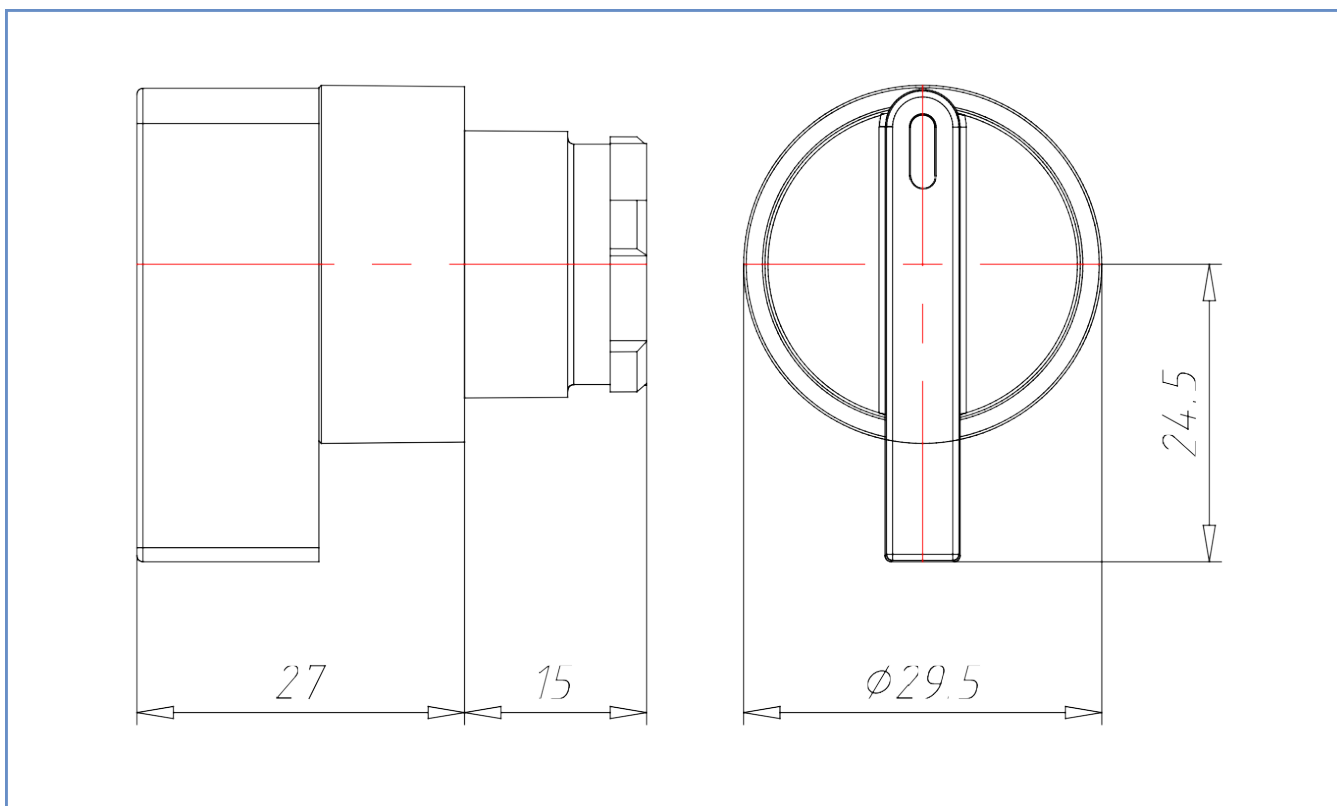

ПЕРЕМИКАЧ З ДОВГИМ ВАЖЕЛЕМ З ПОЛОЖЕННЯ - З ПОВЕРНЕННЯМ ЗЛІВА ТА СПРАВА

АРТИКУЛ:
ECX 1380

ТЕХНІЧНІ ХАРАКТЕРИСТИКИ:

Артикул	ЕСХ 1380
Опис	Перемикач з довгим важелем
Матеріал корпусу	Хромований Zamak (цинк-алюміній-мідь-магній сплав)
Колір	Чорний
Підсвічування	Немає
Функціональність	3 положення - з поверненням зліва та справа
Зовнішній діаметр [мм]	39
Ступінь захисту IP	65